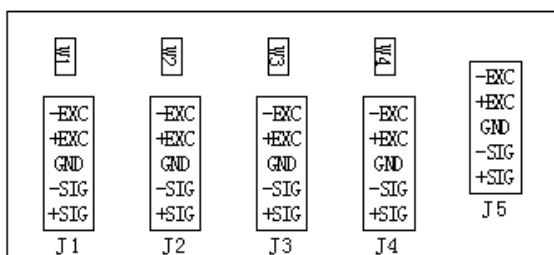

KOPPLINGSLÅDA JXH-B5

ROSTFRITT UTFÖRANDE

- Anslutning för 2 - 4 st lastceller
- Robust inkapsling i IP68
- Oberoende potentiometrar
- Anpassningsbar kabel passform

Kopplingschema

TEKNISK DATA

Konstruktion: Rostfritt stål

Täthet: IP68

Kabelanslutningar IN: PG7 Kabeldiameter 3-9 mm

Kabelanslutningar UT: PG7 Kabeldiameter 3-9 mm

KOPPLINGSLÅDA MÅTTRITNING (inkl kabelförskruvningar)

Längd: 200 mm. **Bredd:** 155 mm. **Höjd:** 45 mm.

Monteringshål: 4 st. Ø7 - 10 mm, centeravstånd 35 x 168 mm

SVENSKA VÅG

INTELLIGENTA VÄGNINGSSYSTEM