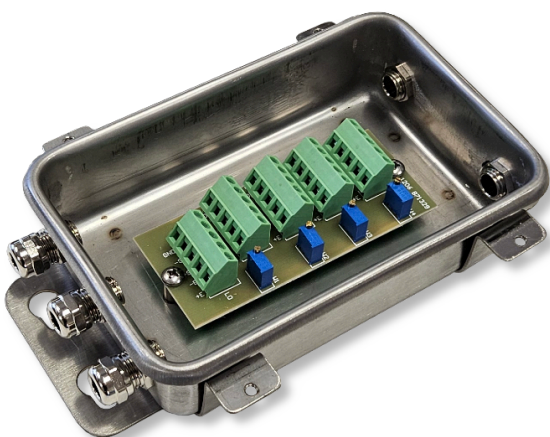

KOPPLINGSLÅDA JXH-B5

ROSTFRITT UTFÖRANDE

- Anslutning för 2 - 4 st lastceller
- Robust inkapsling i IP68
- Oberoende potentiometrar
- Anpassningsbar kabel passform

Kopplingschema

TEKNISK DATA

Konstruktion: Rostfritt stål

Täthet: IP68

Kabelanslutningar IN: PG7 Kabeldiameter 3-9 mm

Kabelanslutningar UT: PG7 Kabeldiameter 3-9 mm

KOPPLINGSLÅDA MÅTTRITNING (inkl kabelförskruvningar)

Längd: 200 mm. **Bredd:** 155 mm. **Höjd:** 45 mm.

Monteringshål: 4 st. Ø7 - 10 mm, centeravstånd 35 x 168 mm

SVENSKA VÅG

INTELLIGENTA VÄGNINGSSYSTEM