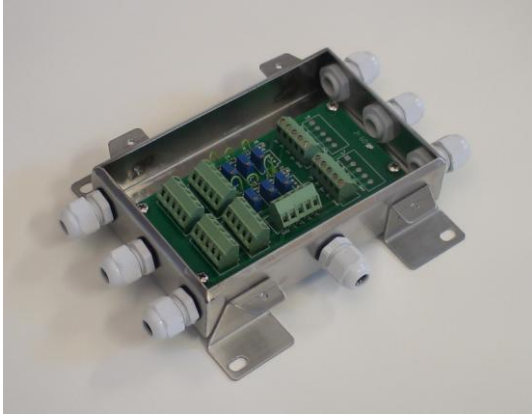

Kopplingslåda JXH-C7 – Rostfri

- Anslutning för 6 lastceller
- Robust inkapsling försluten till IP65
- Anpassningsbar kabelpassform

Tekniska specifikationer

Konstruktion	Rostfritt stål
Mått i mm (yttre)	210(L)x135(B)x45(H) inklusive kabelförskruvningar
Täthet	IP65
Kabelanslutningar	Kabeldiameter 3-9mm
Monteringshål	4 st. Ø6 mm, centeravstånd 140 x 144 mm